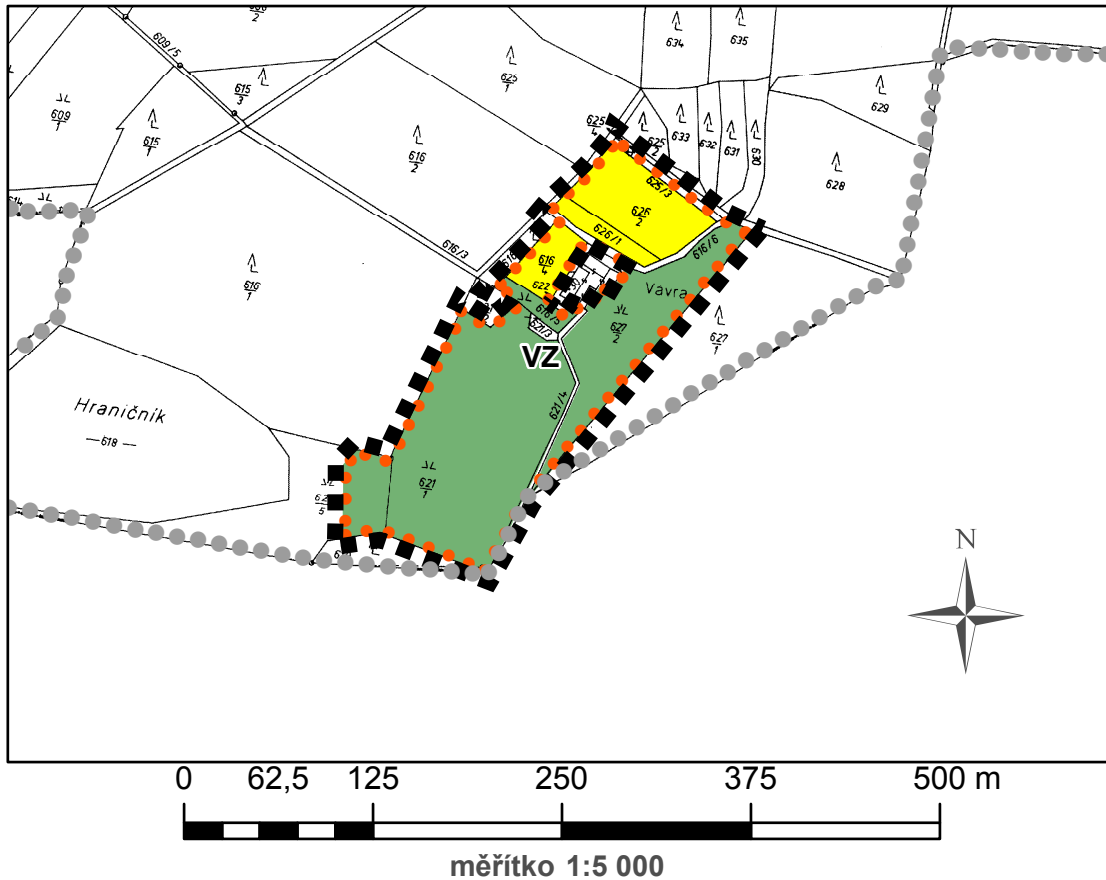

výkres předpokládaných záborů půdního fondu

odůvodnění změny č. 3 územního plánu Újezdec

Legenda

správní území obce

řešené území změny č. 3

plochy změn

zábory

trvalý travní porost

orná půda